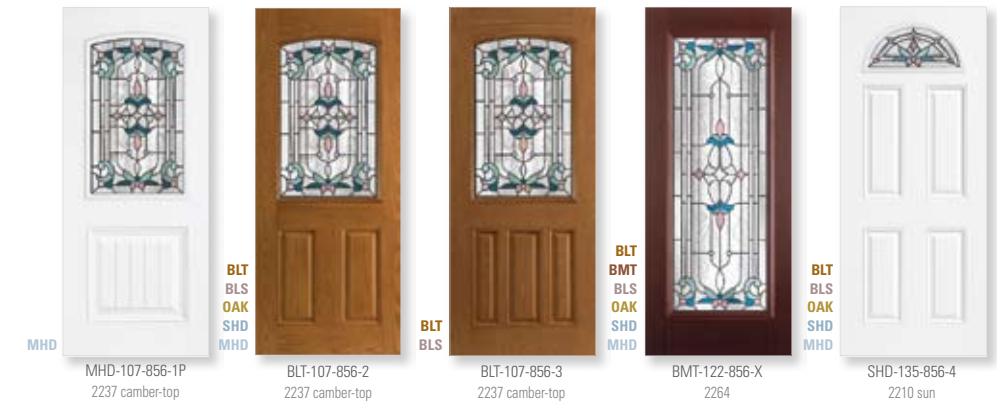

victorian GLASS