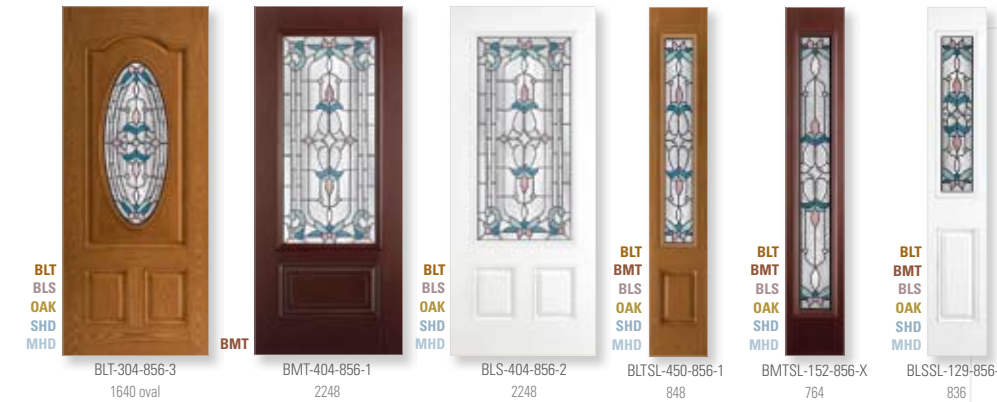

victorian GLASS