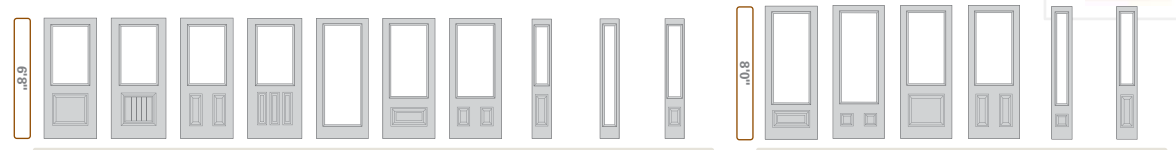

Least Obscure **PRIVACY RATING** Most Obscure
1 2 3 4 5 6 7 **8** 9

Dynamic express

wrought iron957
compatible door u
1'0" - 3'0" - 1
1'2" - 2'8" - 1
1'2" - 3'0" - 1

Quattro™ 957 wrought iron

106-957-1 106-957-1P 106-957-2 106-957-3 122-957-X 404-957-1 404-957-2 129-957-1 152-957-X 450-957-1 122-957-1 122-957-2 404-957-1 404-957-2 152-957-1 450-957-1