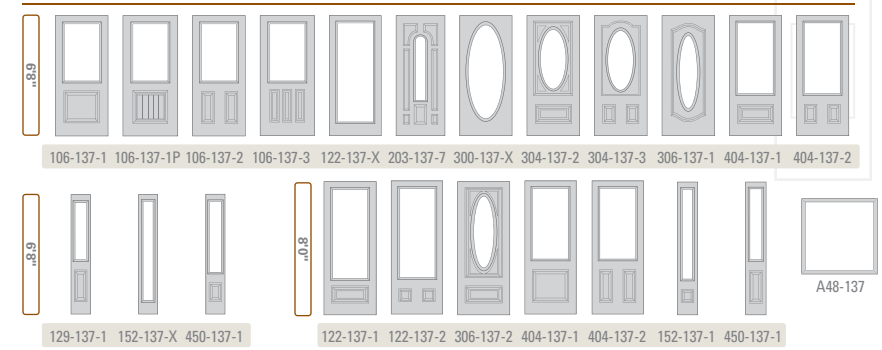

Oxford™ 137v-groove

All color images of doors represent 6'8" configurations. See line art chart for 8'0" door configurations. For specific door availability, please refer to charts on pages 50-52.

<p>BLT BLS SHD MHD</p> <p>BLS-106-137-1 2236</p>	<p>MHD</p> <p>MHD-106-137-1P 2236</p>	<p>BLT BMT BLS OAK SHD MHD</p> <p>BLT-106-137-2 2236</p>	<p>BLT BLS</p> <p>BLT-106-137-3 2236</p>	<p>HD STEEL with Oxford™ glass MHD-304-137-3</p>
<p>BLT BMT BLS OAK SHD MHD</p> <p>BLS-122-137-X 2264</p>	<p>BLT BLS SHD MHD</p> <p>BLT-203-137-7 842 round-top</p>	<p>BLT BLS OAK SHD MHD</p> <p>SHD-300-137-X 2057 oval</p>	<p>BMT</p> <p>BMT-304-137-2 1640 oval</p>	<p>BMT</p> <p>BMT-404-137-1 2248</p>
<p>BLT BLS OAK SHD MHD</p> <p>MHD-304-137-3 1640 oval</p>	<p>BLT BLS OAK SHD MHD</p> <p>BLS-404-137-2 2248</p>	<p>BLT BMT BLS OAK SHD MHD</p> <p>BMTSL-450-137-1 848</p>	<p>BLT BMT BLS OAK SHD MHD</p> <p>BMTSL-152-137-X 764</p>	<p>BLT BMT BLS OAK SHD MHD</p> <p>MHDSL-129-137-1 836</p>
<p><i>aesthetically pleasing</i></p>				
<p>BLT SHD MHD</p> <p>BLT-306-137-1 1555 oval</p>				