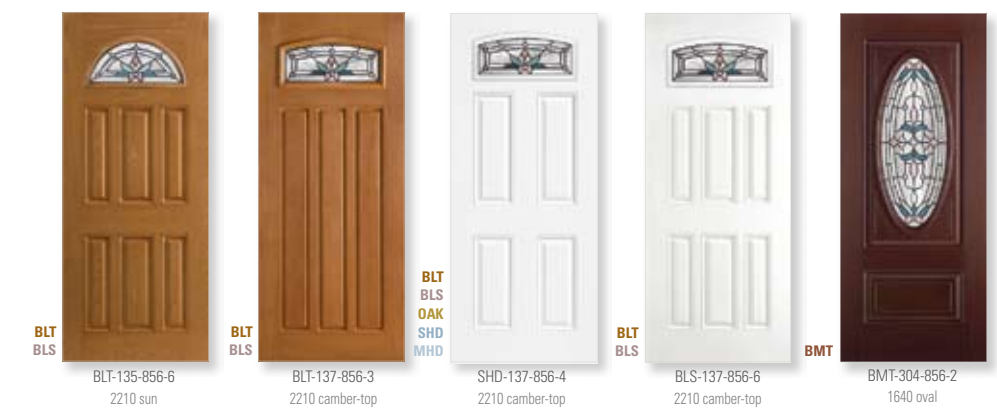

victorian GLASS