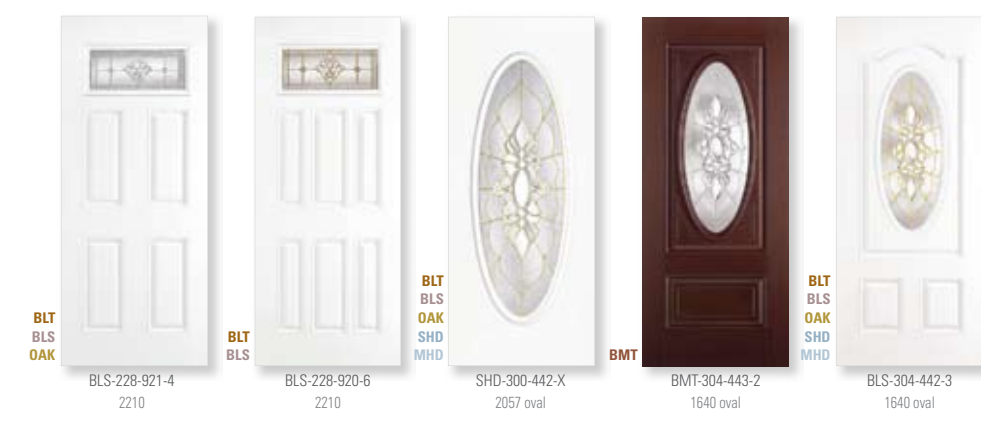

Woodbridge GLASS