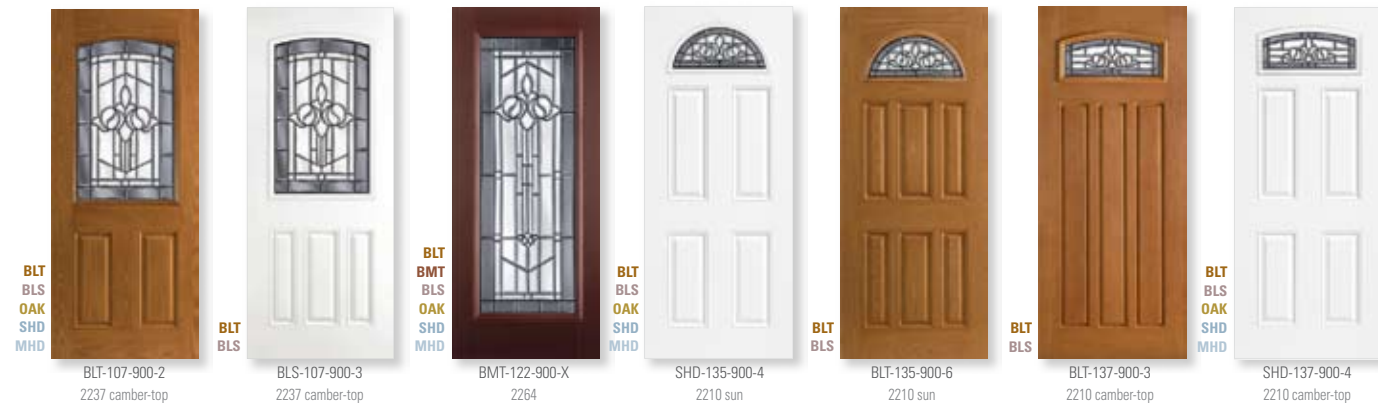

BLT
BMT
BLS
OAK
SHD
MHD

BMT-106-900-2
2236

SHD
MHD

SHD-107-900-1
2237 camber-top

MHD

MHD-107-900-1P
2237 camber-top

BLT
BLS
OAK
SHD
MHD

BLT-107-900-2
2237 camber-top